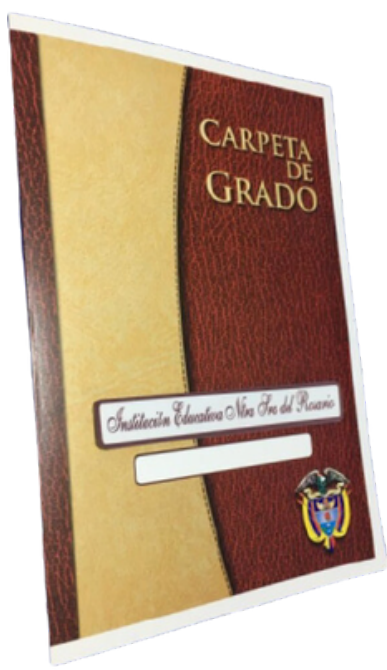

MATERIALES PARA GRADUACIÓN

- Certificados quintos y novenos

Medida: Carta / A4

- Diplomas para preescolar en papel lino

MATERIALES PARA GRADUACIÓN

- Menciones

Medida: Carta / A4

- Pergaminos

Cuero chivo

Pergamino

Papiro

MATERIALES PARA GRADUACIÓN

- Carpetas

Medida: Tabloide

Carpetas de lujo abullonadas
Carpeta portadiploma de tres cuerpos, tamaño octavo (35cm x 25 cm) elaborado en cuero sonterico Abullonada y cocida con bolsillo portadiplomas escudo en impresión Serigráfica con tinta dorada

Carpeta portadiploma de tres cuerpos
Tamaño octavo (35cm x 25 cm) elaborado en cartón recubierta en papel holográfico con impresión full color, grabado mate, borlas y logo en UV (colores Verde, Vinotinto o Azul), con tapas internas en propalcote con bolsillo para sujeción de Actas y Diploma. Escudo institucional en impresión serigráfica con tinta dorada.