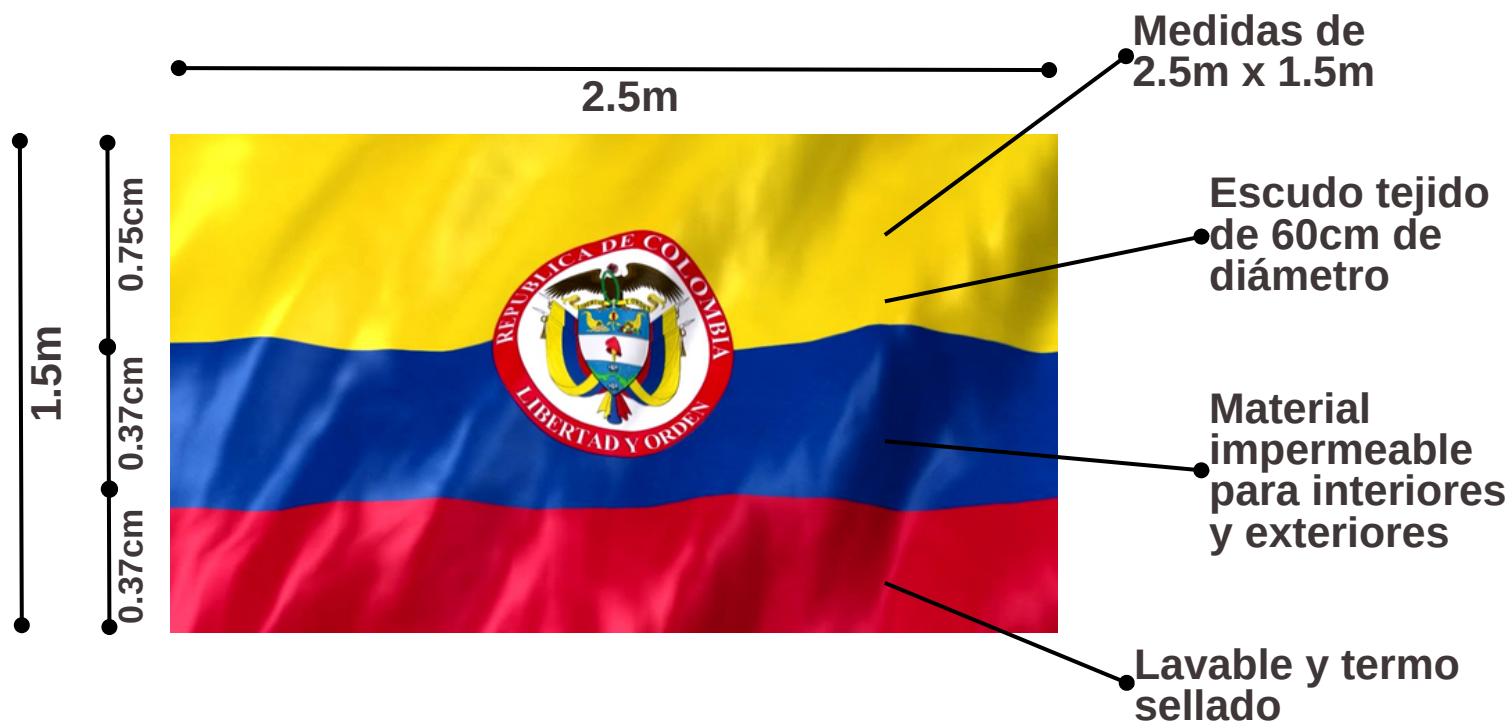

Troquelada fina
Medida: 26 cm x 21cm

Fina con estuche
Medida: 24 cm x 34 cm

Fina con estuche
Medida: 29.5cm x 37 cm

ARTÍCULOS PARA
BANDERAS

BANDERAS

Juego de banderas con base
Medida: 3.5x1.5m

Asta y base en madera
Medida: 3.0m

BANDERAS

- Combo de banderas**
- Bandera de Colombia
 - Departamento
 - Municipio
 - Institución educativa

Medida: 2.5x1.5m

Bandera institucional
Medida: 3.5x1.5m

BANDERAS

Heraldo
Medida: 50cm de diámetro

Botón publicitario