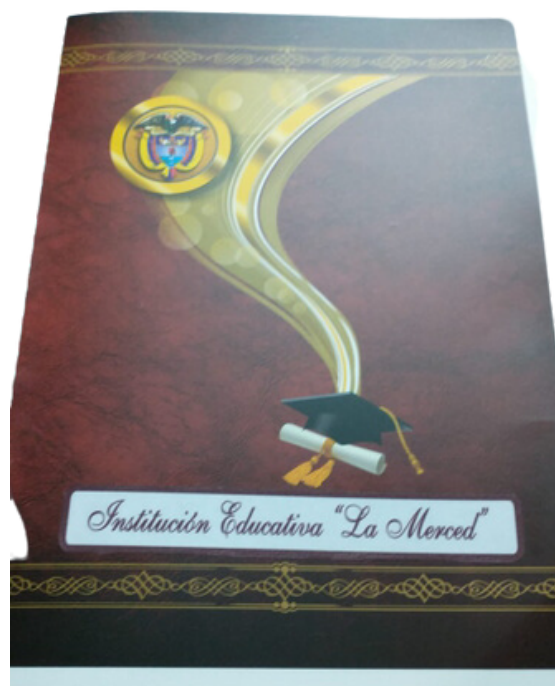

Carpeta Sencilla portadiploma
Tamaño octavo (25cm x 34 cm) elaborado en propalcote plastificado de 320 gr. impreso en policromía con escudo de Colombia, bolsillo interno para la sujeción de documentos, marcada con el nombre de la institución.

MATERIALES PARA GRADUACIÓN

- Carpetas

Medida: Tabloide

Sobre tipo harvard

Carpetas de grado propalcote

MATERIALES PARA GRADUACIÓN

- Botón

Medida: 3.5 cm

Botón pin

Botón con cinta tricolor

- Medallas

Medida: 5.0 cm

Medalla cinta con barra

Medalla con cordón

MATERIALES PARA GRADUACIÓN

Medida: 5.5 cm

Medalla lujo con estuche

Medalla estuche de madera

- Estola para graduación

- Cinta para preescolar

Medida: ajustado

Medida: 5.0 cm

COMBO

- Carpeta de Lujo
- Diploma
- Actas
- Botón pin por bachiller