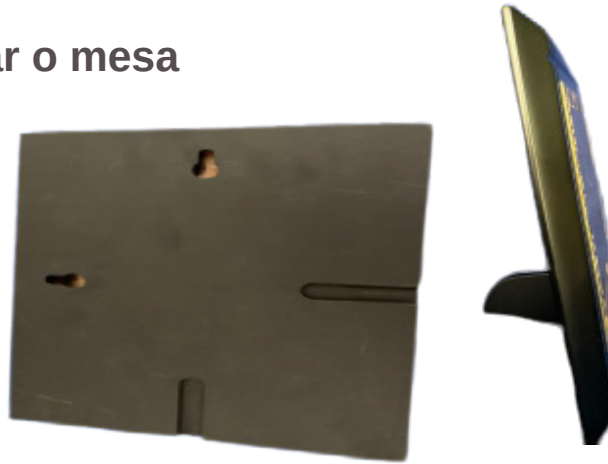

Medida: 38cm

TROFEOS

Medida: 40cm

Medida: 43cm

Medida: 47cm

TROFEOS

Medida: 49cm

Medida: 54 cm
50 cm
46 cm

PLACAS CONMEMORATIVAS

Respaldo para colgar o mesa

Troquelada
Medida: 23.5cm x 19cm

Troquelada
Medida: 18cm x 12.5 cm

Troquelada
Medida: 26cm x 21 cm

PLACAS CONMEMORATIVAS

Troquelada fina
Medida: 39.5cm x 31 cm